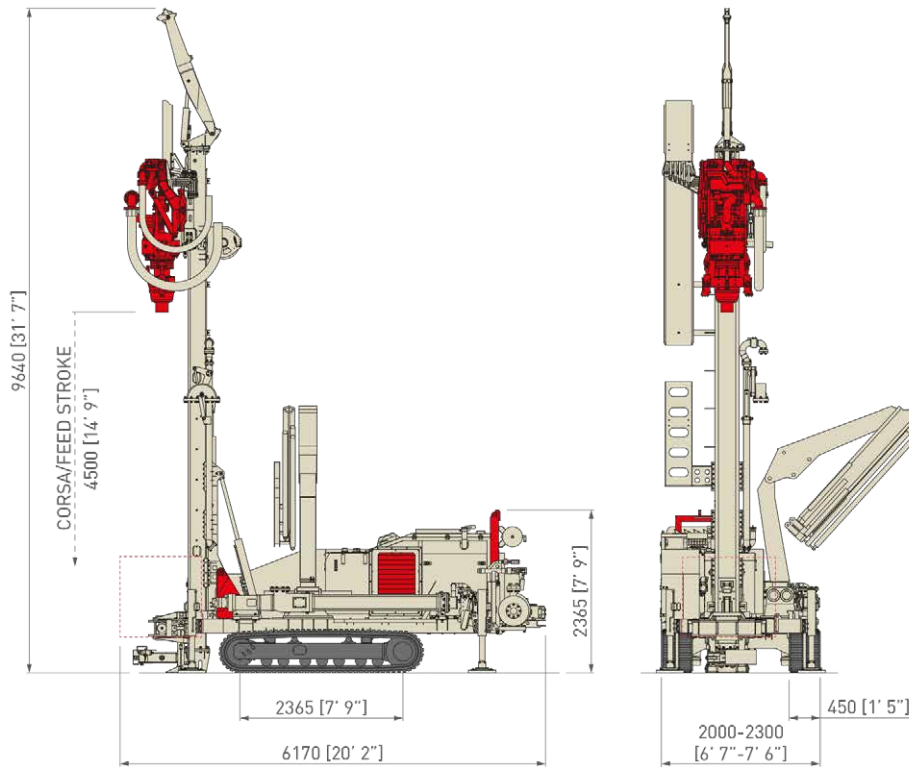

GEO 700 GT

Rotazione - Rotazione
Rotary - Rotary

	m.s.	i.s.		
Potenza Motore Engine Power	kW	HP	149	203
Livello Emissioni Emission Level	- Stage 5 / Tier 4 final (HT Line)			
Corsa Mast Mast Feed Stroke	mm	ft	4.500 - 5030	14' 9" - 16' 6"
Forza di Spinta Feed Force	daN	lbs	7.000 - 19.500	15,737 - 43,838
Forza di Tiro Retract Force	daN	lbs	15.000 - 19.500	33,721 - 43,838
Coppia Rotary Rotary Torque Range	daNm	lb*ft	* 350 - 1.100 ** 800 - 2.400	* 2,581 - 8,113 ** 5,900 - 17,701
Giri Rotary Rotary Speed Range	rpm		* 34 - 170 ** 27 - 82	
Serraggio Morse Clamp Range	mm	in	45 - 325	1" 3/4 - 12" 13/16
Peso Weight	kg	lbs	14.000 - 16.000	30,900 - 35,300

* Testa Superiore / Upper Head - ** Testa Inferiore / Lower Head