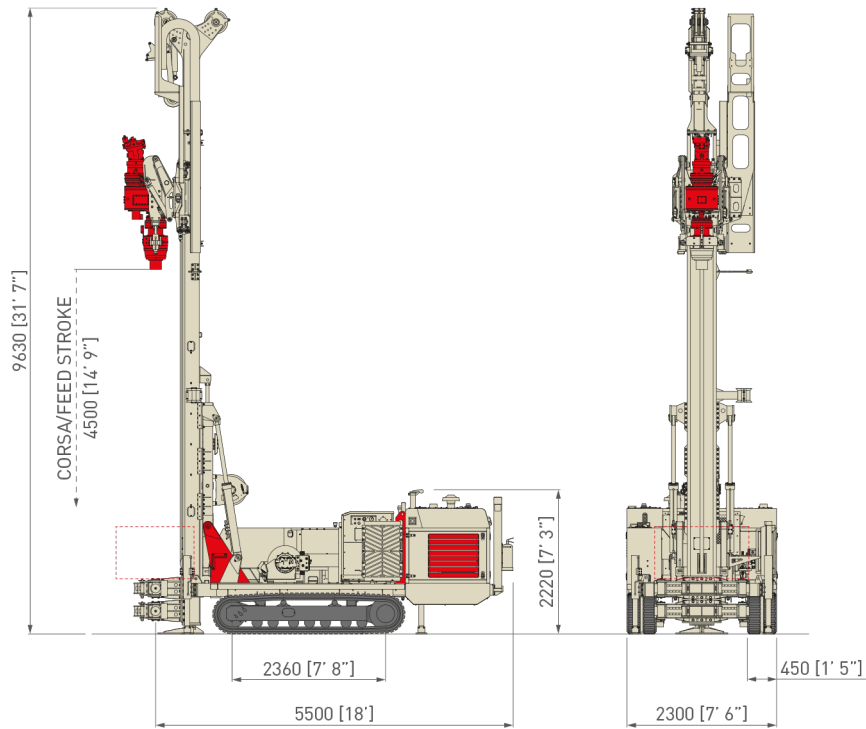

# GEO 700

	m.s.	i.s.		
Potenza Motore Engine Power	kW	HP	129	173
Livello Emissioni Emission Level	Stage 4 / Tier 4 final (HT Line)			
Corsa Mast Mast Feed Stroke	mm	ft	4.500	14' 9"
Forza di Spinta Feed Force	daN	lbs	8.000	17,985
Forza di Tiro Retract Force	daN	lbs	15.000	33,721
Coppia Rotary Rotary Torque Range	daNm	lb*ft	1.500	11,063
Giri Rotary Rotary Speed Range	rpm		350 - 570	
Serraggio Morse Clamp Range	mm	in	45 - 330	1" 3/4 - 13"
Peso Weight	kg	lbs	14.000 - 16.000	30,800 - 35,300

La scheda tecnica non riflette tutti i possibili allestimenti della macchina. Richiedi ulteriori informazioni [cliccando qui](#).  
This is a simplified data sheet that does not show all possible rig configurations. For further information [click here](#).